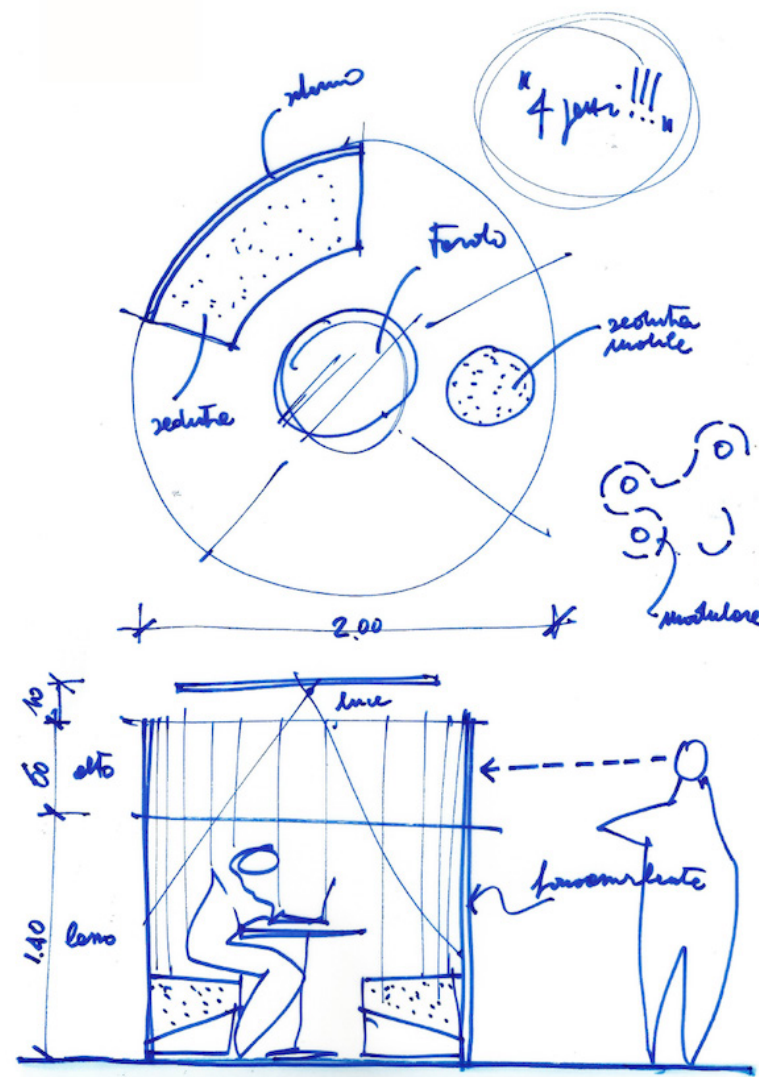

BASE ARESLINE

ISOLA ACUSTICA

POCHI PEZZI PER MOLTI USI

COSÌ NASCE BASE, UN SISTEMA MODULARE PER CREARE SPAZI DI RELAZIONE O INDIVIDUALI PROTETTI NEGLI UFFICI OPEN SPACE CHE FDG HA DISEGNATO PER ARES LINE.

Svolgere più attività con un unico sistema, versatile e componibile. Creare luoghi per incontrarsi, concentrarsi, rilassarsi o per partecipare; privacy quando serve, interazione e condivisione quando il momento lo richiede.

D02

CLIENTE
Aresline

DATE
2017

TIPOLOGIA
Design

DIMENSIONI

h: 140 cm
h seduta: 45 cm
r: 100 cm

INCARICO

Progetto - Concept

SLOW

- sistema modulare per creare spazi di relazione o individuali
- sistema autostabile, fonoassorbente
- componibile secondo le necessità